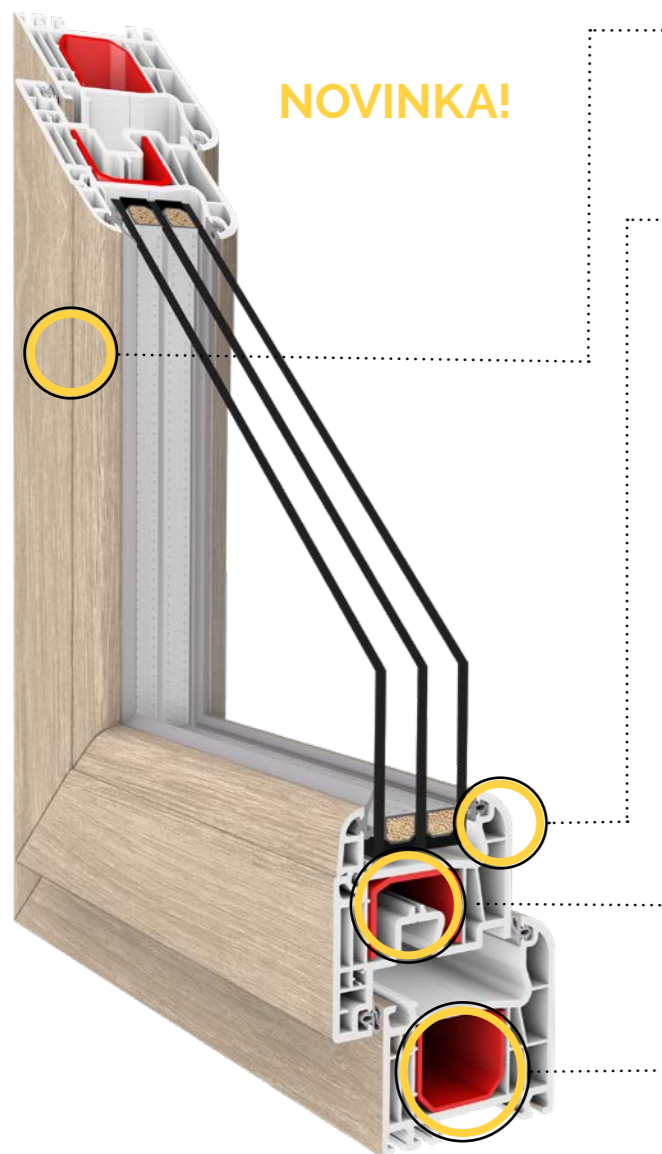

Iglo Light– veľa svetla v modernom dizajne!

Záleží na detailoch...

● **Dizajn**
Elegantný dizajn vyjadrený štíhlymi profilmi rámu a krídla a zaoblenými okennými lištami prispôbenými tvaru okna.

● **Energetická úspornosť**
Vysoko kvalitný vlastný profil triedy A, tesnenie z EPDM, zasklievacie skla s nízkoemisnými vrstvami a pozinkované oceľové termorámiky, prípadne voliteľné inovatívne rámiky Swisspacer Ultimate poskytujúce až 12% úspory energie*.

● **Inovácie a funkčnosť**
Veľká komora výstuže zaručuje výnimočnú stabilitu a statiku okna.

Vyspelé technológie
Okno sa od tradičných riešení líši úzkym pohyblivým stĺpikom so symetricky umiestnenou kľučkou, ktorý je o 32% užší v porovnaní s tradičnými systémami.

Bezpečnosť
Vysoko kvalitný profil s optimálnou konštrukciou a moderným kovaním s tzv. prevodovým pohonom kľučky, umožňujúcim centrálnu umiestnenie na pohyblivom stĺpiku.

*podľa výskumu Saint Gobain.