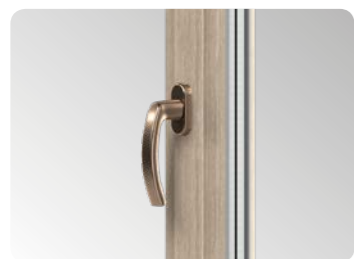

Elegantná hliníková kľučka zdôrazňujúca charakter okna