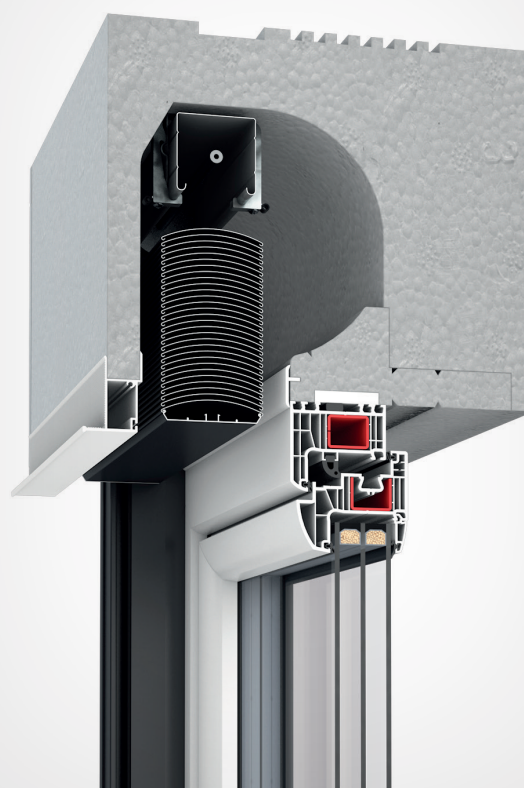

## Brise-soleil orientable (BSO) Drutex

Brise-soleil orientable (BSO)  
rénovation

Brise-soleil orientable (BSO)  
ZS365 avec caisson en polystyrène

dotyczy żaluzji styropianowej

gilt für Styroporjalousien

applies to polystyrene blinds

s'applique au brise-soleil orientable (BSO) avec caisson en polystyrène

si applica alle persiane in polistirolo

dotyczy żaluzji adaptacyjnej

gilt für einen adaptiven Verschluss

applies to an adaptive shutter

s'applique au brise-soleil orientable (BSO) rénovation

si applica a un otturatore adattivo