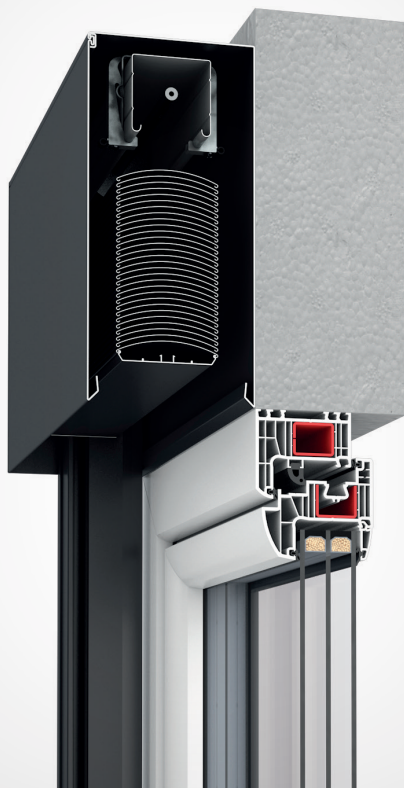

## Brise-soleil orientable (BSO) Drutex

Brise-soleil orientable (BSO)  
rénovation

Brise-soleil orientable (BSO)  
ZS365 avec caisson en polystyrène

dotyczy żaluzji styropianowej

gilt für Styroporjalousien

applies to polystyrene blinds

s'applique au brise-soleil orientable (BSO) avec caisson en polystyrène

si applica alle persiane in polistirolo

dotyczy żaluzji adaptacyjnej

gilt für einen adaptiven Verschluss

applies to an adaptive shutter

s'applique au brise-soleil orientable (BSO) rénovation

si applica a un otturatore adattivo