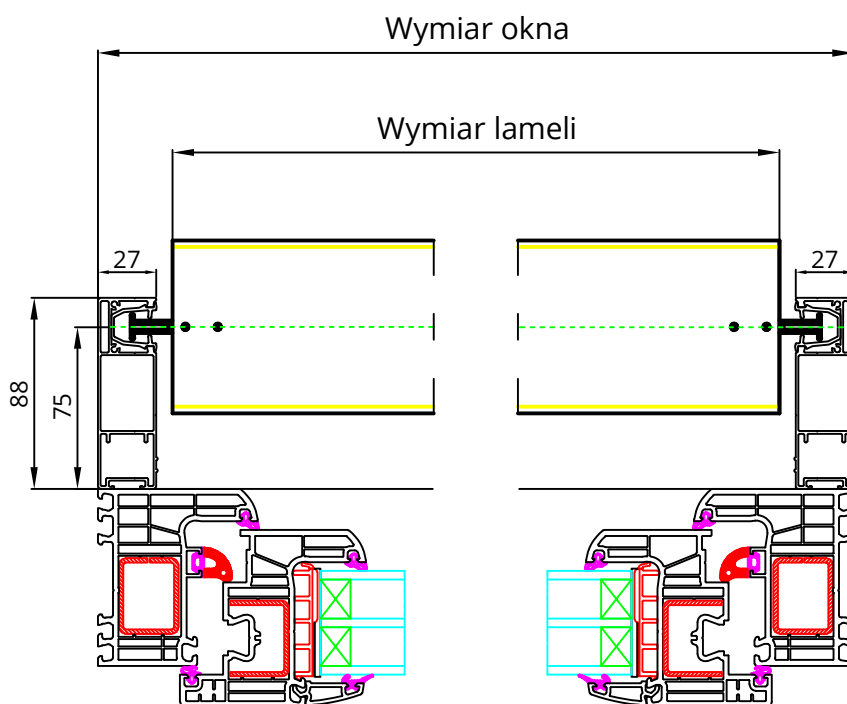

dotyczy żaluzji adaptacyjnej

gilt für einen adaptiven Verschluss

applies to an adaptive shutter

s'applique au brise-soleil orientable (BSO) rénovation

si applica a un otturatore adattivo