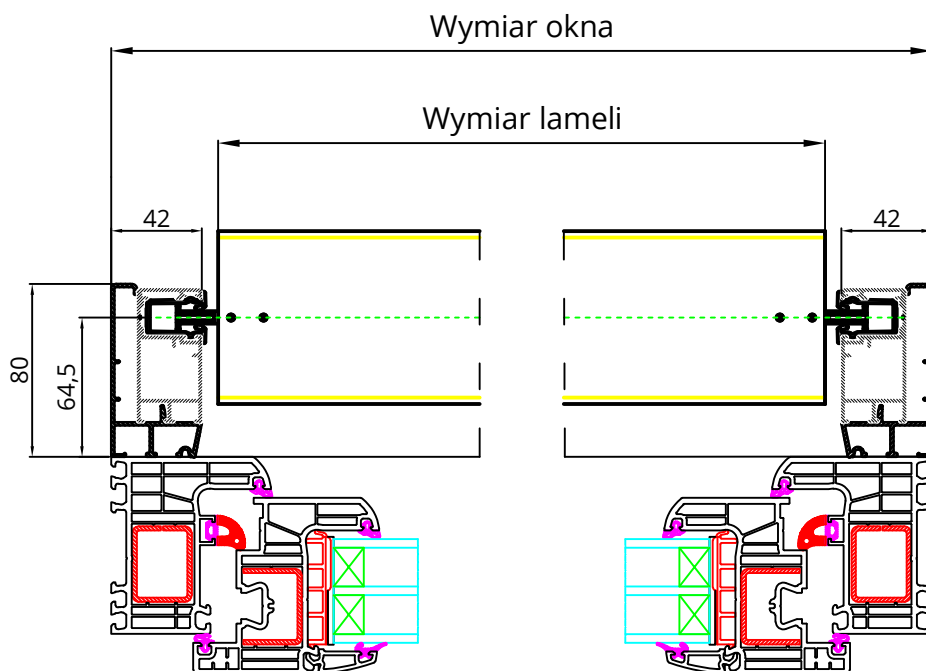

## Brise-soleil orientable (BSO) Drutex

Brise-soleil orientable (BSO)  
rénovation

Brise-soleil orientable (BSO)  
ZS365 avec caisson en polystyrène

dotyczy żaluzji styropianowej

gilt für Styroporjalousien